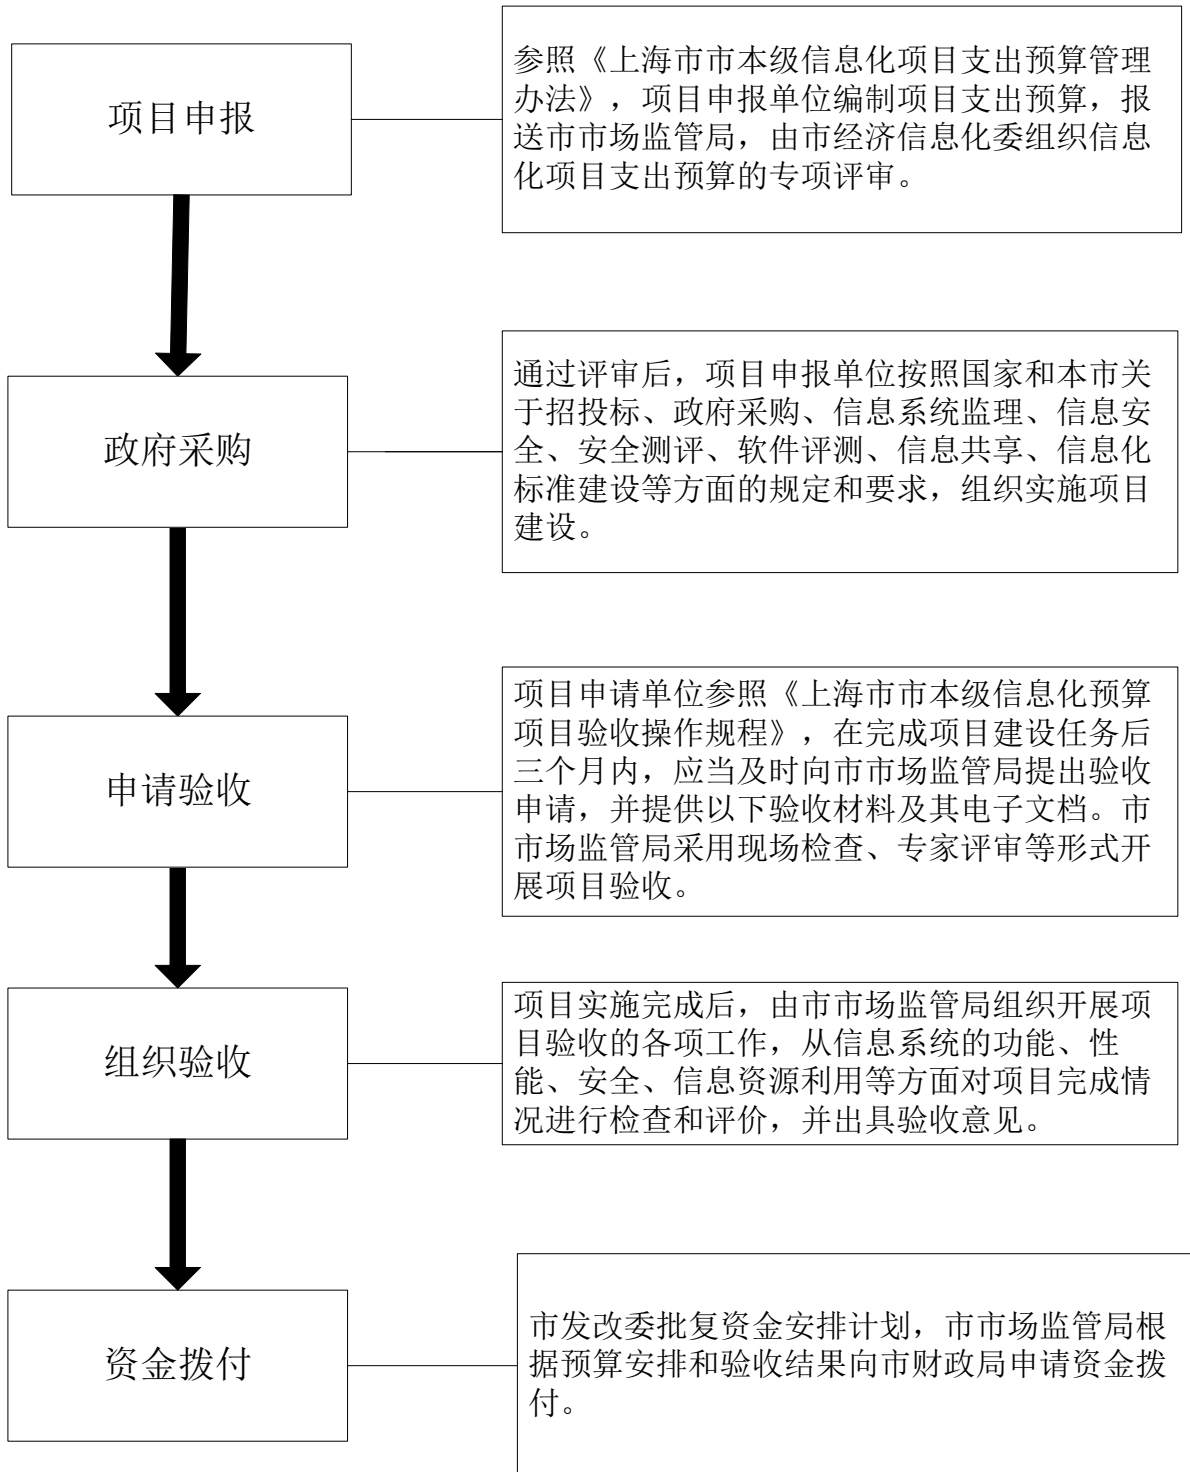

上海市重点用能单位能耗在线监测系统 建设项目专项扶持资金操作流程 (平台建设)

上海市重点用能单位能耗在线监测系统 建设项目专项扶持资金操作流程 (用能单位补贴)